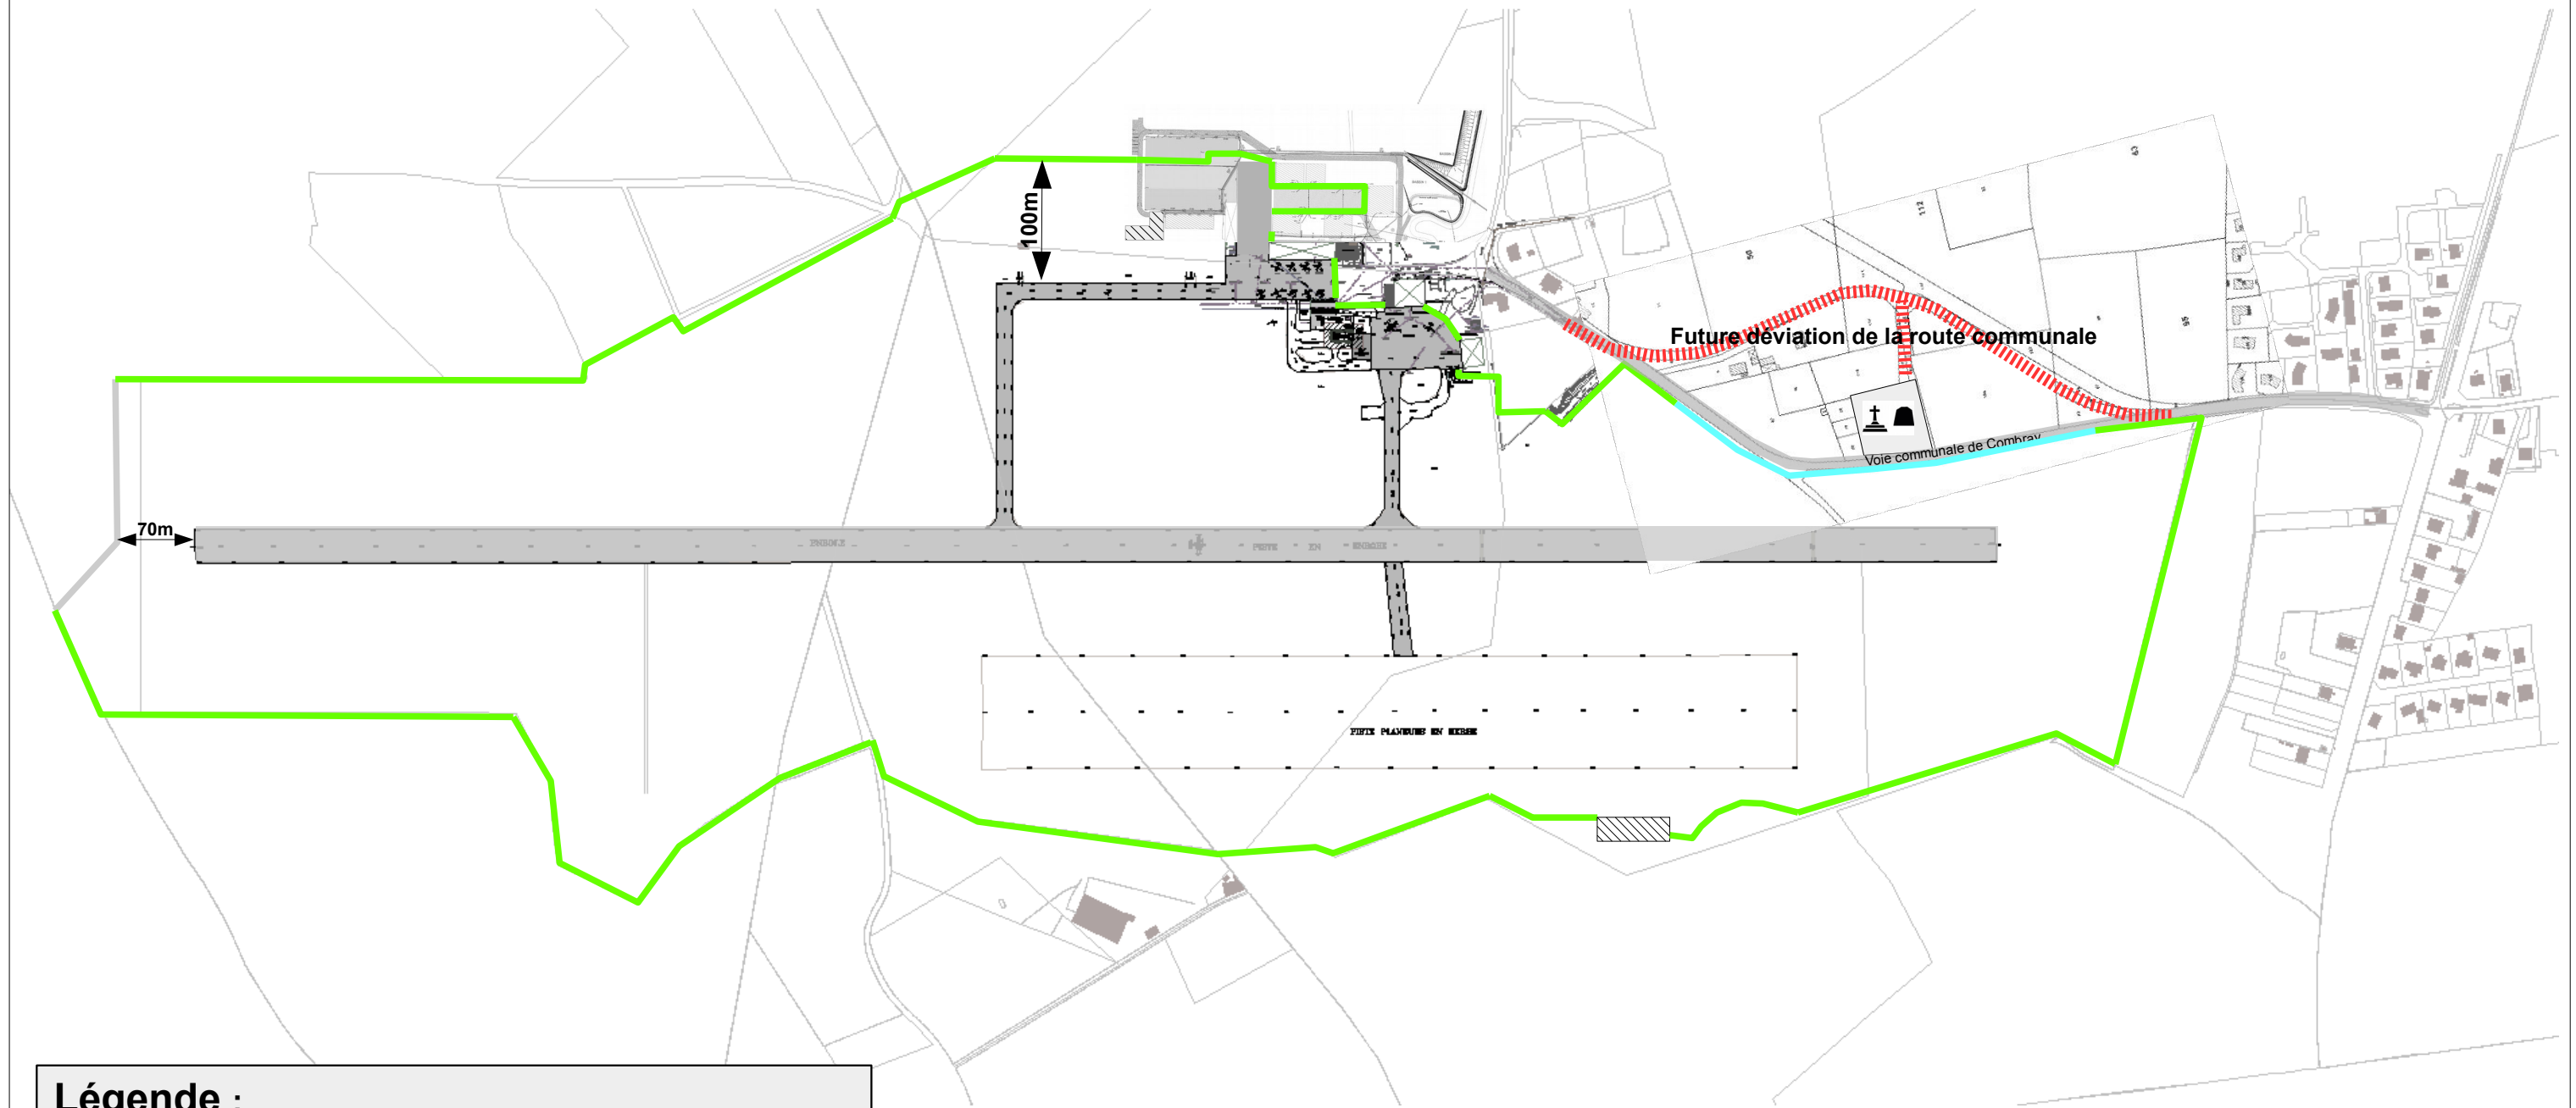

Aéroport de Roanne
Sécurisation
 zones « côté ville / coté piste »

Légende :

- - Clôture définitive
- - Clôture provisoire (htr 2m)
- - Clôture agricole et haie bocagère existantes

Travaux à réaliser
fin 2018

Juin 2018

Aéroport de Roanne
Sécurisation
 zones « côté ville / coté piste »

Légende :
 — - Clôture définitive

Juin 2018

Travaux à réaliser
Après acquisition du foncier au Nord
et déviation de la route de Combray