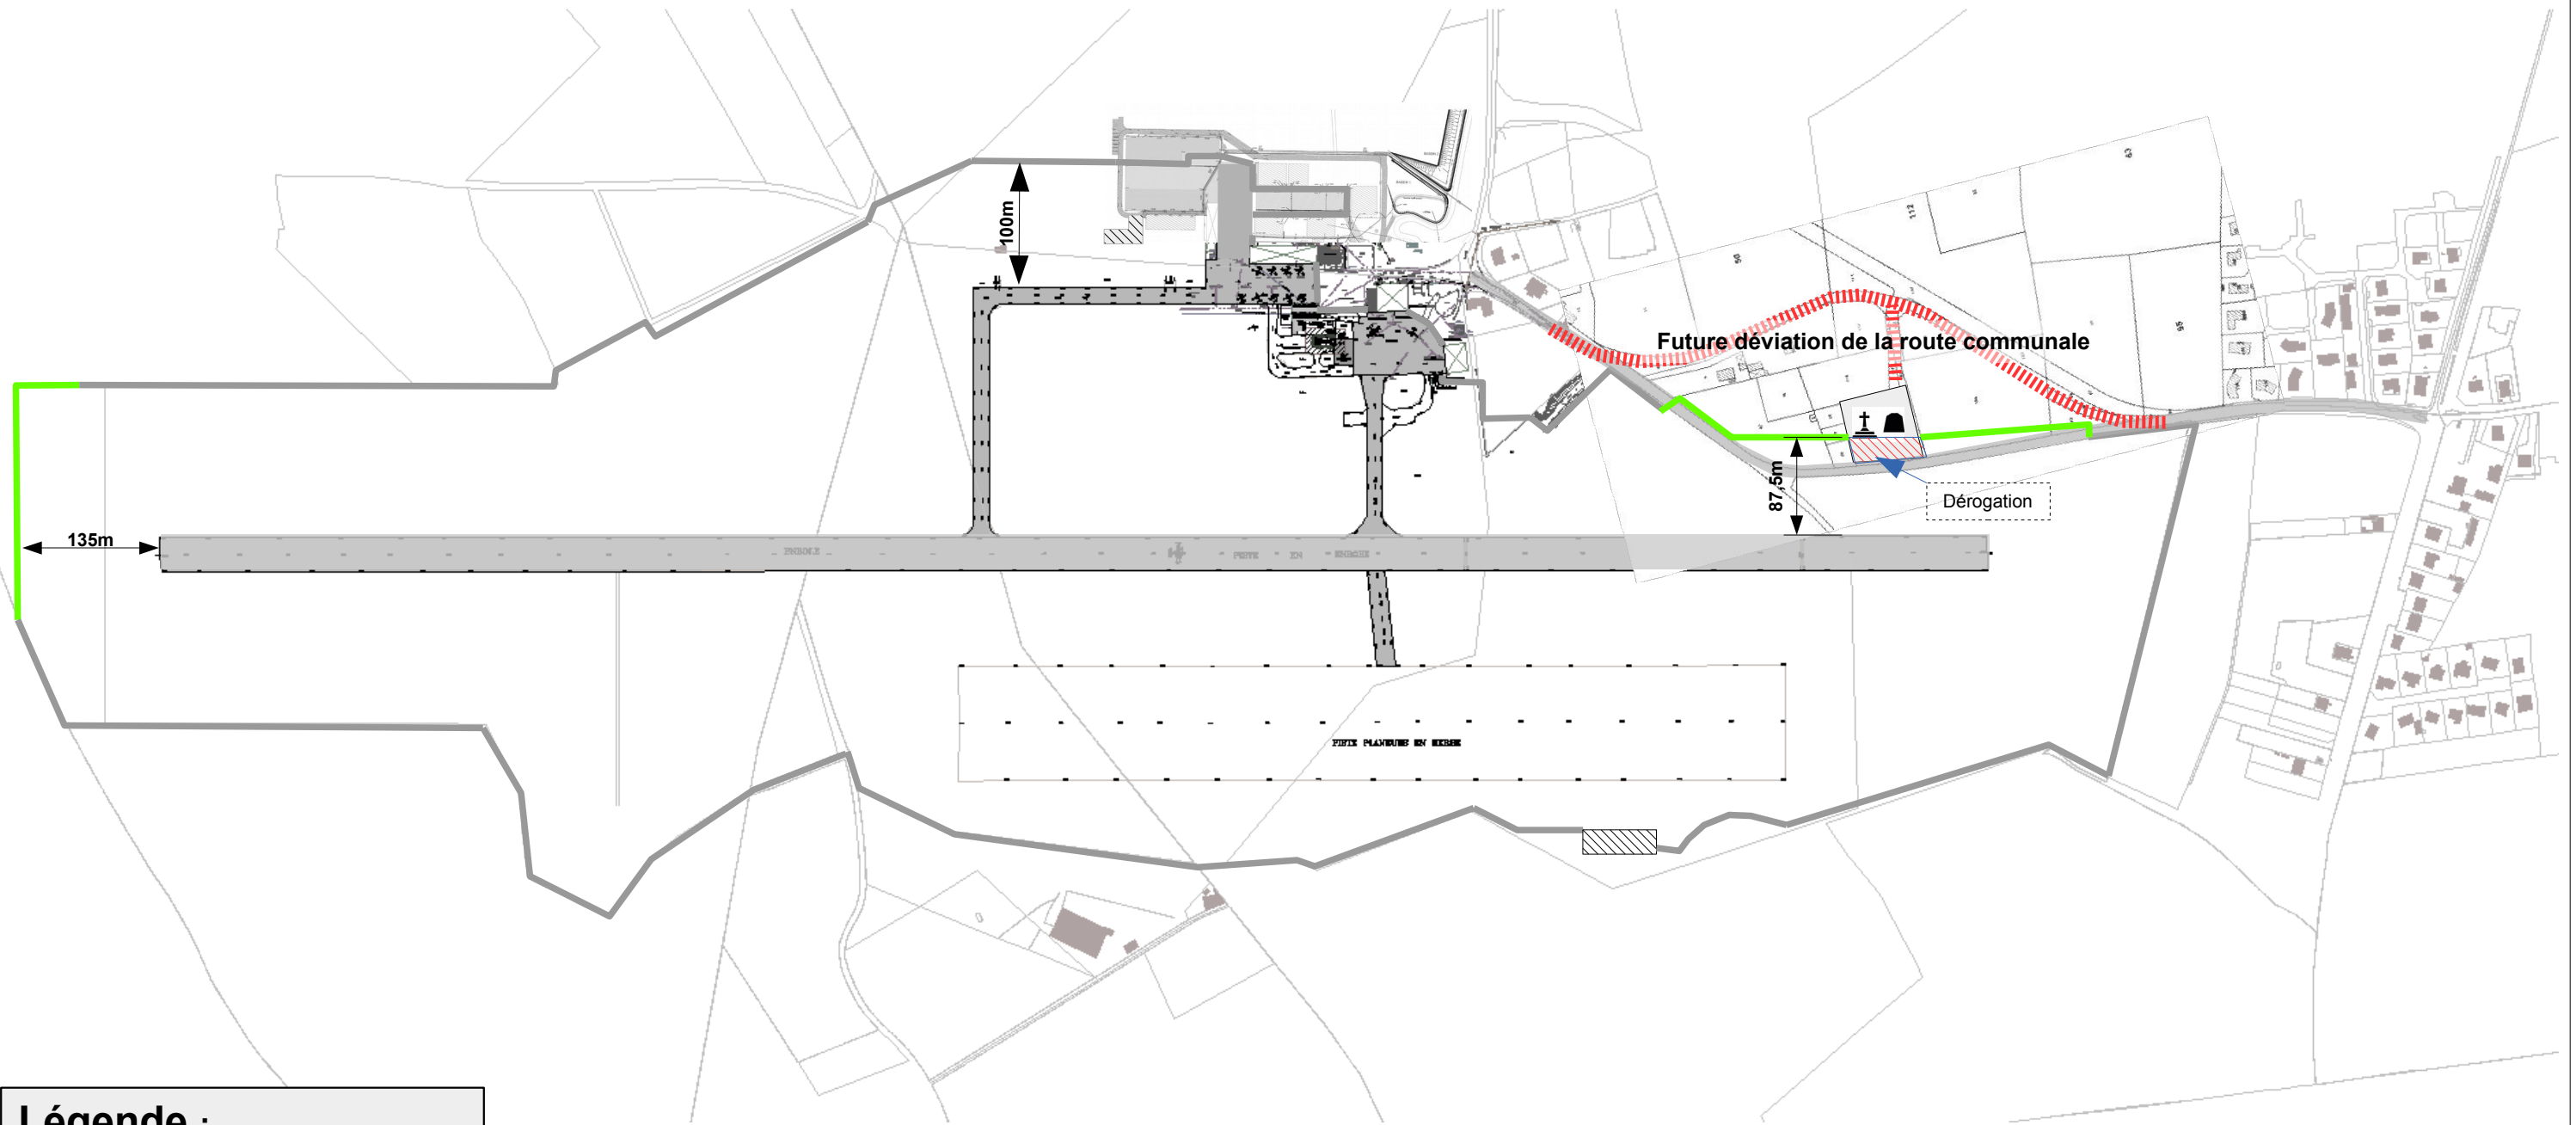

Aéroport de Roanne
Sécurisation
 zones « côté ville / coté piste »

Légende :

- - Clôture définitive
- - Clôture provisoire (htr 2m)
- - Clôture agricole et haie bocagère existantes

Travaux à réaliser
fin 2018

Juin 2018

Aéroport de Roanne
Sécurisation
 zones « côté ville / coté piste »

Légende :
 — - Clôture définitive

Juin 2018

Travaux à réaliser
Après acquisition du foncier au Nord
et déviation de la route de Combray